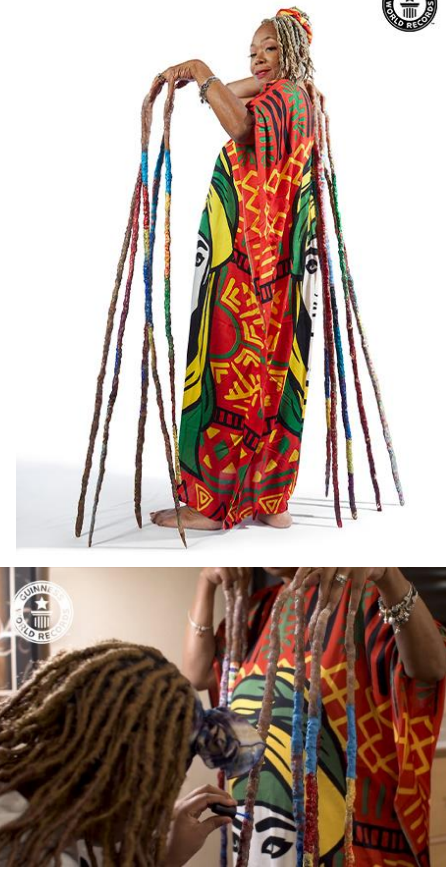

女性で史上最も長い爪のギネス世界記録がアメリカで更新

アメリカ、ミネソタ州在住のダイアナ・アームストロングさんがギネス世界記録「最も長い爪（両手・女性）および「史上最も長い爪（両手・女性）」に認定されました。

2022年3月13日測定時の爪の長さは、1,306.58 cm。なんと一般的な路線バスより長いのです！

25年間爪を伸ばし続けてきたダイアナさん……現在では肩の上まで手を上げて、爪が地面についてしまうほどの長さにまで成長しました。

ダイアナさんが最後に爪を切ったのは1997年。しかしそれから間もなく、ダイアナさんに大変な悲劇が訪れます。その悲劇を境に、ダイアナさんは二度と爪を切らないと心に誓ったのです。当時まだ16歳だったダイアナさんの娘、ラティーシャさんが喘息の発作で、眠りについたらま息を引き取りました。

ダイアナさんは、事件の日以前から爪を長く伸ばしていて、毎週末、ラティーシャさんに手伝ってもらいながらマニキュアをしていたのです。

「あの日の前夜も手入れをしてくれました。夜遅くまで起きていました。だからそれ以来、爪を切ることができなくなってしまいました。」

「お母さん爪を切って！」と言う子どもたちに爪を切らない本当の理由を打ち明けると、子どもたちはお母さんの長い爪を受け入れるようになりました。

ダイアナさんの娘の1人、ラーニアさんは「お母さんがラティーシャを恋しく思うのと同じように、私たちもラティーシャが恋しいんです。だから、お母さんにとってラティーシャを胸にとどめておくために爪を伸ばしているなら、私はそれを受け入れます」と語りました。

ダイアナさんは過去10年におよび、うつ病と闘ってきました。爪を伸ばすことは、いなくなってしまった娘を思い続けることそのものだったのです。この爪を見るたびに、娘を思い浮かべます。彼女は私を守ってくれる天使なんだと思います。

今ではとても長くなった爪……ひと指の爪を塗るにも4、5時間ほどかかるそうです。ネイルを塗るのは非常に手間がかかるそうで、4、5年に1回しかやらないとか。

ダイアナさんは手を使ってできることが限られています。例えば服を持ち上げたり冷蔵庫の扉を開けるときは、足を使うそうです。「お金を落としたり、紙幣なら床から拾うこともできます」と言うダイアナさん。「でも硬貨を落としてしまったら、落とせばなしになってしまいます！」また、あまりもの爪の長さによって運転もあきらめたダイアナさん。しかし過去に運転していたころは、爪を窓から出した状態でしていたそう。

ギネス世界記録の公式認定証を受け取ると、ダイアナさんは感極まりました。「あの夜最後に私の爪を手入れしてくれたティーシャも、誇りに思ってくれるはず。私は爪を伸ばし続け、娘を思い続けるんです」