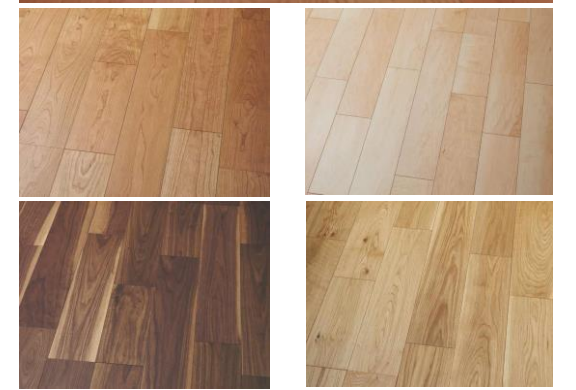

犬にやさしい滑りにくさを備えた天然木フローリング「Live Natural for Dog」

近年、新しくペットとして飼育される犬の数は年々増加しています。その大半は室内飼いです。それゆえに関節疾患や皮膚疾患が増え大きな問題になっています。特に、トイプードルやチワワ等、人気犬種の多くは膝蓋骨脱臼や椎間板ヘルニアなどの固有の病気にかかりやすく、これらの病気は床の滑りによる転倒や骨折が原因で発症することもあるため、床材には滑りに配慮した製品が求められます。

新発売の「Live Natural for Dog」は、小型犬が滑りにくい塗装を施した天然木フローリングです。フローリングに滑りにくさを付与する場合、従来は表面塗装に凹凸を付けて引っかかりを作る方法が一般的でしたが、それでは表面がザラつき、天然木とは言い難い質感や手触りになってしまいます。そこで当社では、表面塗装の樹脂を柔らかくすることでグリップ力を生む方法を採用しました。樹脂を柔らかくすることで生じる「汚れやすさ」や「傷つきやすさ」を抑えながら、「天然木の美しさ」と「滑りにくさ」を兼ね備えた製品を実現しました。

ラインナップは、戸建て・二重床用の「Live Natural PLUS for Dog」と、上貼りリフォームにも使用いただける「Live Natural MSX スーパー-6 for Dog」の2種類。ブラックチェリー・ハードメイプル・ブラックウォルナット・オークの人気の4樹種を揃えました。