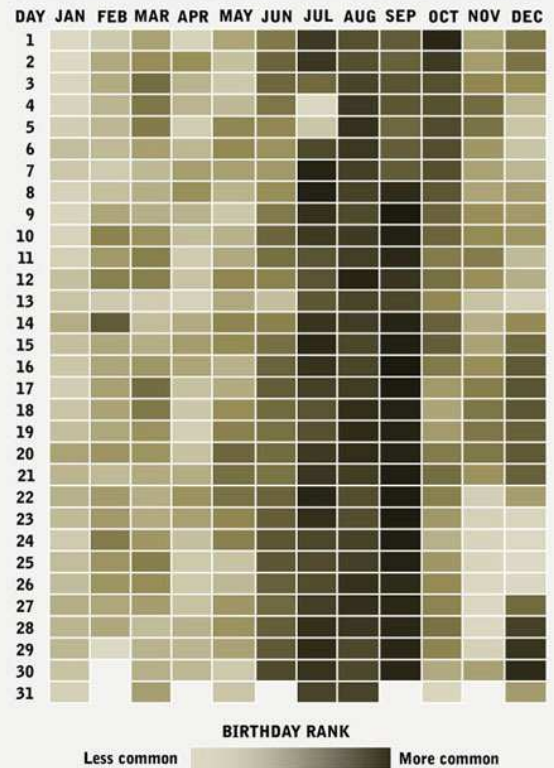

建築用語【洗い出し(あらいだし)】

種石を入れたモルタルを塗り、表面が半乾状態になったら、表面のモルタルを弱い水で流しながらブラシで洗い流し、種石を見せた左官仕上げ。

臭いのしない無機系塗料「しっくいのん」

ローラーで手軽に塗れる漆喰「しっくいのん」

- ■高い作業性能
  出荷段階で全ての材料を調合しているため、攪拌後すぐに使用できます。
- ■簡単施工<DIYでもできます>
  ローラーや刷毛で簡単に塗ることが出来、クロスの上からでも塗れます。
- ■調湿性に優れています。
  湿気の吸放出性に優れ、室内の結露防止にも効果があります。同時に、従来の漆喰壁と同様に耐火性にも優れています。
- ■シックハウス症候群への対策
  シックハウス、タバコやペットの臭いでお困りの方にお勧めします。製品自体ほぼ無臭ですので、安心して施工できます。
- ■規格
  3kg入り→施工可能面積 6㎡(2度塗り)→4,500円(税抜)
  10kg入り→施工可能面積 20㎡(2度塗り)→12,000円(税抜)
- ■カラーバリエーション
  13色

Which Birth Dates Are Most Common?