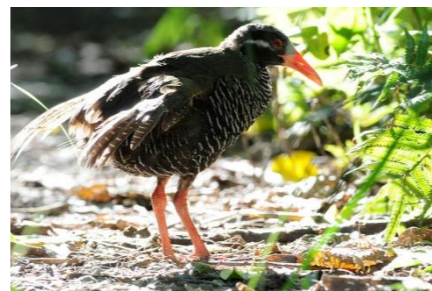

※ヤンバルは山原と書きます。沖縄本島北部地域一帯を指す俗称です

1981年沖縄本島北部で水鳥のクイナ科の新種が発見されました。国内で新種の鳥が発見されたのは1887(明治20)年以来94年ぶり。沖縄では1965年のイリオモテヤマネコに続く新種が発見でした。山階鳥類研究所(東京)が確認、和名を「ヤンバルクイナ」学名を「ラルス・オキナワエ」と名付け、この鳥は空を飛ばず、鳥類の進化史上、貴重な資料としても注目を集めました。

ヤンバルクイナが見つかった国頭村の与那覇岳周辺では、以前から「飛べないクイナのような鳥がいる」という目撃情報があり、地元では慌て者という意味の「アガチ」「アガチャ」、山の鳥という意味の「ヤマドウイ」などと呼ばれていたそうです。新種発見の裏には、本部高校教諭(当時)の友利哲夫さんと県鳥獣保護員(当時)の玉城長正さんの地道な活動がありました。発見の6年前に国頭村奥で老女から「珍しい鳥がいる」との話を耳にした友利さん。その後、奥、辺野喜、宇嘉、与那、安波などで「珍しい鳥」を目撃したが捕獲はできませんでした。

1981年5月上旬、玉城さんが与那の道路際で見慣れない鳥が死んでいるのを発見、友利さんの元へ持ち込み、図鑑にも載っていない鳥だったため、冷凍標本にして山階鳥類研究所へ送りました。そして山階鳥類研究所の研究員が1981年5月中旬から約1ヶ月間、現地調査を実施。その際、成鳥(オス)1羽と幼鳥1羽を捕獲し(2羽は後に放す)、写真などの資料を米国のスミソニアン研究所に送り鑑定を依頼、新種と確認されました。

自然に生きるヤンバルクイナを見に行くのはなかなか大変だそうで…国頭村安田にオープンした「ヤンバルクイナ生態展示学習施設」では一昨年保護された卵からかえったメスのヤンバルクイナ1羽が常時展示されていて、いつでも生きたヤンバルクイナを見ることができます。

ヤンバルクイナは、マングースや猫などによる捕食、交通事故などで年々減少し、生息域も狭まっているとされています。交通事故の対策は看板を立てたり、保護体制を充実させたりと関係者の努力が続いていますが事故の件数は増え続けています。実は2010年以降、3年連続で過去最高を記録し続けていて、去年は47件が確認されました。そして今年もすでに31件発生しています。

ただ唯一、明るいニュースは、確認された事故のうち、今年31件中5件でヤンバルクイナが助かっています。事故に遭ったドライバー本人が直接連絡を入れてくれるケースが多く、早めに手当てを出来るケースが増えているそうです。

ヤンバルは、日本の面積のわずか0.1%、そこに、日本にいる鳥類の約半分、カエルの約4分の1が確認されるなど生物多様性に富んだ森です。クイナだけでなく、他の希少な生物も守っていくことが、最終的には我々人間のためにもなっています。

- 【形態】 全長：30cm
  体重：約420g
- 【生態】 平地から標高500メートル以下にある主に林床にシダが繁茂したスダジイからなる常緑広葉樹林に生息する。
  夜間になると樹上で休む。
  ほとんど飛翔することはできない